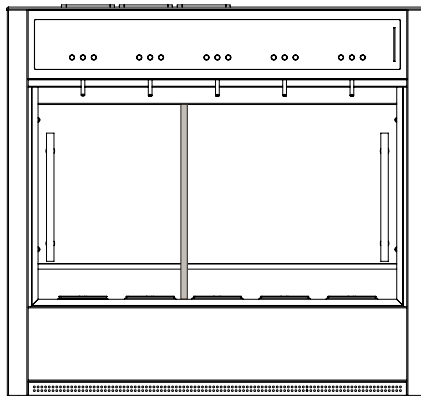

5 cinque

- Temperatura Controlada
- Temperatura Ambiente

5 due+3

- Temperatura Doble

Tamaños

Ancho	677mm	26,65in
Altura	632mm	24,9in
Profundidad	349mm	13,74in
Peso T. A.	45kg	99lbs
Peso T. C.	54kg	119lbs