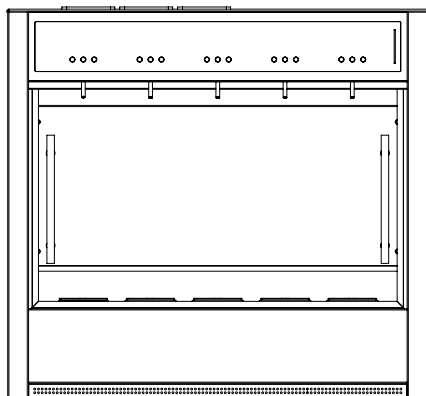

5 cinque

- Temperatura Controlada
- Temperatura Ambiente

5 due+3

- Temperatura Doble

Tamaños

Ancho	677mm	26,65in
Altura	632mm	24,9in
Profundidad	349mm	13,74in
Peso T. A.	45kg	99lbs
Peso T. C.	54kg	119lbs