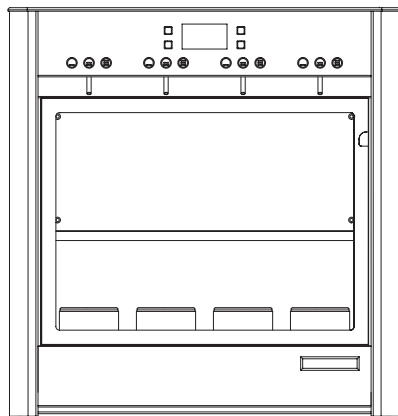

4quattro

- Temperatura controlada
- Temperatura Ambiente

4due+2

- Temperatura doble

Tamaños

Ancho	550mm	21,6in
Altura	565mm	22,6in
Profundidad	320mm	22,26in
Peso T. A.	38kg	83lbs
Peso T. C.	45kg	99lbs