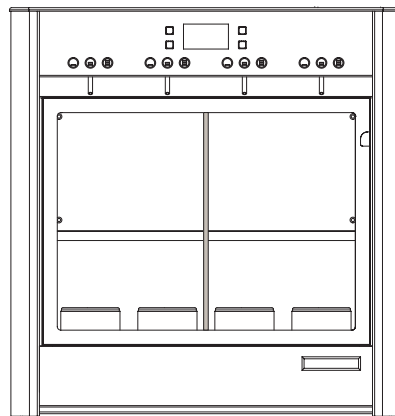

4quattro

- Temperatura controlada
- Temperatura Ambiente

4due+2

- Temperatura doble

Tamaños

Ancho	550mm	21,6in
Altura	565mm	22,6in
Profundidad	320mm	22,26in
Peso T. A.	38kg	83lbs
Peso T. C.	45kg	99lbs